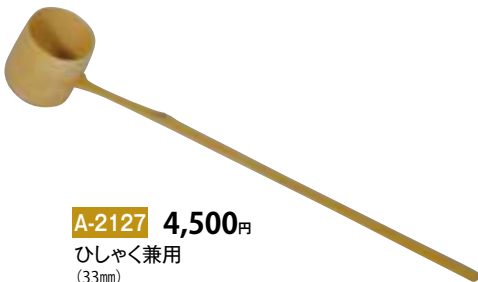

A-2127 4,500円
ひしゃく兼用
(33mm)

A-2128 2,400円
PCなつめ(赤)
(6.5×6.5cm) ※柄は変わります

A-2129 2,400円
PCなつめ(黒)
(6.5×6.5cm) ※柄は変わります

A-2132 400円
土瓶用ツル9寸
(巾12cm 1升用)

A-2130 300円
土瓶用ツル7寸
(巾9cm 3~5合用)

A-2131 350円
土瓶用ツル8寸
(巾10cm 6~8合用)