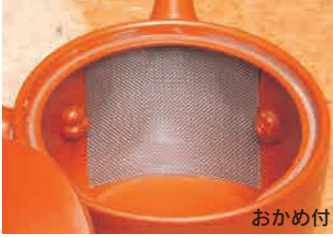

2025~
令和7年~

特むし急須のここがすごい！

特むし急須の特長

通常の常滑の急須は口と胴体とを接着させ、穴をあけて注ぎ口を作ります。特むし急須は口と胴体を一体で作ることで通常の深むし急須より、網の面積も広くスムーズにお茶の出が良く、湯残りもありません。底にミゾを作ることで上下でステンレスメッシュをつけていますので、非常に清潔にお使いいただけます。

常滑で一番最初にステンレスメッシュ網を採用したロングセラーシリーズです。

★肌合いをリニューアル！！

外国製品にはない独特の雰囲気を出すため少し光沢を抑え、品のある仕上がりになりました。好評です。

お茶の葉が広がっても茶こしの部分が広いのでつまりません(水切れがよい)

蓋なし急須

蓋がなくても、茶葉が溢れることなく、洗いやすくなっています。

㊦1 2,300円
350ml
丸網

楽々急須

後部をカットしていますので、茶がらが捨てやすい人気商品です。