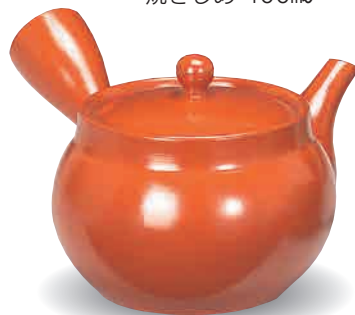

ル1508 4,000円
焼きしめ 400ml

ル1509 3,900円
360ml

ル1510 4,200円
桜 350ml

ル1511 4,200円
ピンク 400ml

ル1512 4,300円
570ml

くるっとobix (オビックス)

カンタン着脱。洗ってキレイ。
取り外し自由なスーパーワイド帯アミ
一度お試しください!!

〈小〉

ル2001
〈小〉 単品 **360円**
(高さ42×幅238mm)

〈大〉

ル2002
〈大〉 単品 **390円**
(高さ49×幅246mm)

取り付け方

- ①端と端をつまみを内に向けて、丸めてください。
- ②注ぎ口の内側に、網の中心を合わせてください。
- ③急須の内側の円に沿ってはめてください。
(この時、隙間が空かないように合わせてください。)

はずし方

- ①中身を捨ててから、つまみを持ってください。
- ②ゆっくりと手前に引きながら上に持ち上げてください。
(この時、無理矢理引っ張らないでください。)