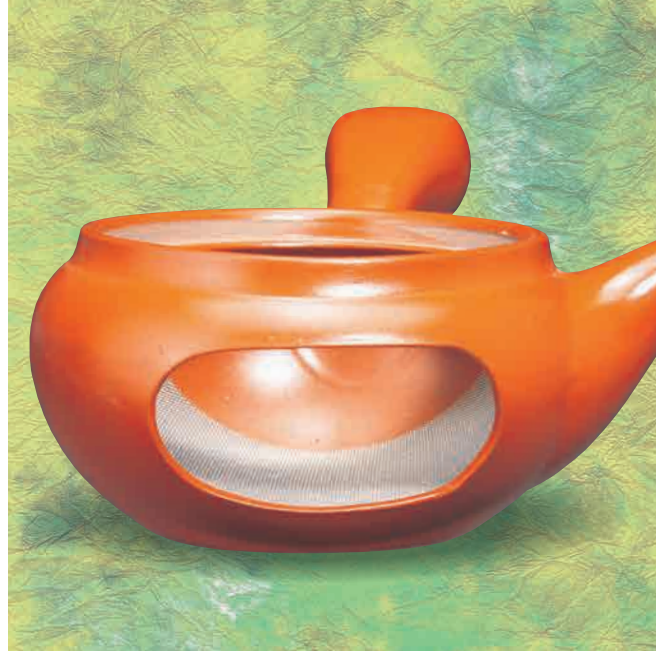

ロングセラー

優美オリジナルブランコ急須

ステンレスメッシュ茶こしの利点を最大限に活かした人気の高い急須です。

優美オリジナルのブランコ急須は名前の通り、アミをブランコ状にすることで茶葉が片寄らず、目詰まりをなくし、お茶の出をとてとも良くしました。

JL251 2,700円
360ml