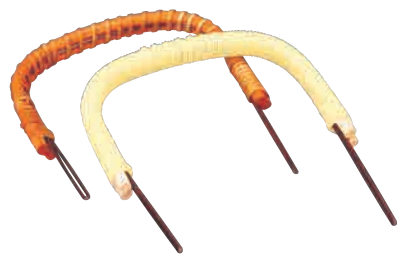

土瓶つる

ル1437	赤 30号用(7寸)	300円
ル1438	白 30号用(7寸)	220円
ル1439	赤 50号用(8寸)	350円
ル1440	白 50号用(8寸)	260円