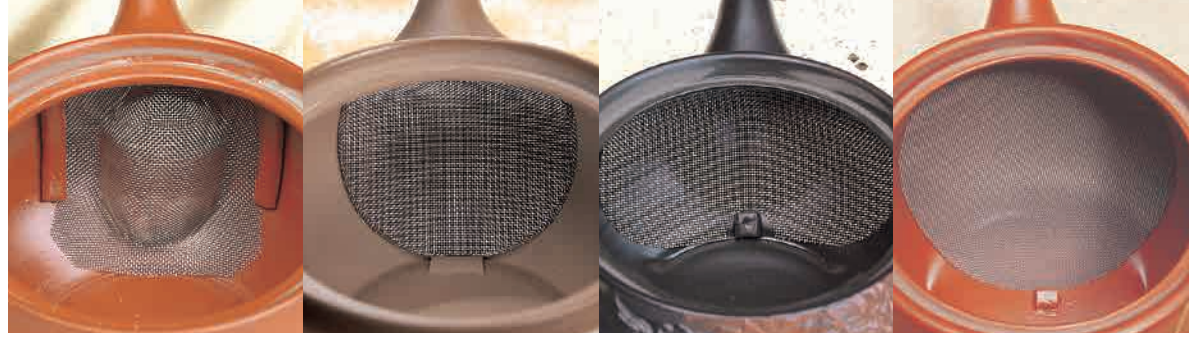

ル381 春山 7,500円
250ml

*表示価格は本体価格です。消費税は別途になります。

ポコ網 さわやか できるねつと・らくらく 丸網

深むし急須

茶葉の種類など用途に合わせてお使いください。

優美 オリジナル 深むし用平網急須の特長

平網

通常の常滑焼の急須は口と胴体とを接着させ、穴を空けて注ぎ口を作ります。優美カタログの平網シリーズは、主に口と胴体を一体で作ることで通常の深むし用急須より網の面積も広く、スムーズにお茶の出が良く、湯残りもありません。常滑で一番最初にステンレスメッシュ網を採用したロングセラーシリーズです。