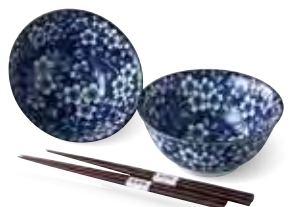

5154-5-41
染付シリーズ 五寸丼ペア
¥2,800 (税込¥3,080)

・品: 丼×2/φ15.2×7cm 16入 磁器
・箱: 33×17×9cm 化粧箱
・重量: 695g 美濃焼 ・付属品: 若狭箸×2