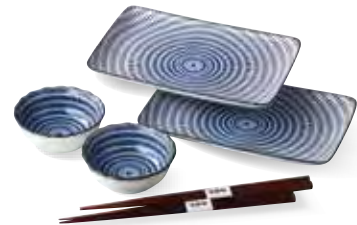

Tochiritokusa
とちり十草

5166-1-41
とちり十草 寿司セット
¥5,400 (税込¥5,940)
・品:皿×2/20.7×13.8×2cm, ボール×2/φ9.4×2.8cm 16入 磁器
・箱:25.7×25.7×4cm 化粧箱
・重量:1230g 美濃焼・付属品:若狭箸×2