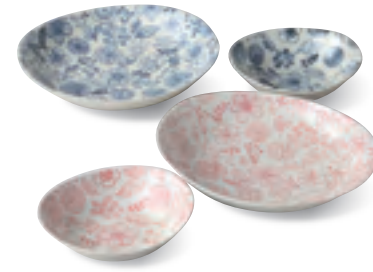

5102-2-43
フルール カレー&サラダペアー
¥3,200 (税込¥3,520)
・品: カレー皿×2/22.6×19.4cm×4.8cm
サラダ鉢×2/15.2×13.3×4.4cm 18入 磁器
・箱: 25.5×21.5×9cm 化粧箱 ・重量: 1320g 美濃焼