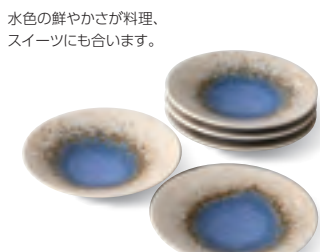

水色の鮮やかさが料理、
スイーツにも合います。

5106-3-77
青水彩輪二重 取皿揃
¥3,200 (税込¥3,520)
・品: 取皿×5/14.3×2.5cm 16入 陶器
・箱: 15.3×15.3×8.5cm 化粧箱・重量: 920g 美濃焼