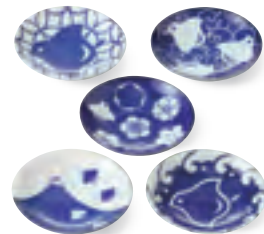

5110-8-41
千鳥づくし 豆皿揃
¥3,200 (税込¥3,520) 15231412
・品:皿×5/φ9.5×2cm 50入 磁器
・箱:10.2×10.2×5.5cm 化粧箱・重量:390g 美濃焼

桜の花びらが食卓に映えます。