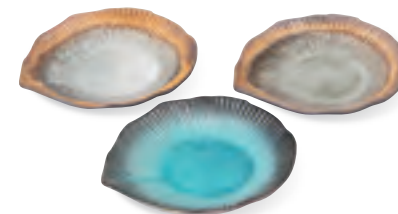

5101-4-58
葉型5寸皿 3柄セット
¥4,500 (税込¥4,950)
・品: 皿×3/17.5×16×3cm 20入 陶器
・箱: 19×18.6×6.8cm 化粧箱・重量: 820g 美濃焼