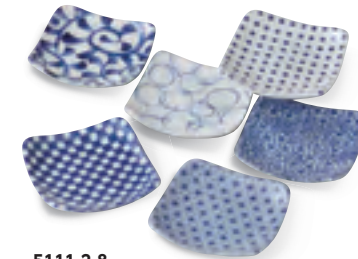

5111-2-8
藍染角小皿揃
¥2,700 (税込¥2,970)
・品:小皿×6/9×9×1.8cm 26入 磁器
・箱:29.5×20×20.5cm 貼箱・重量:690g 美濃焼