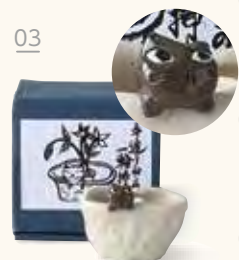

愛らしい表情がいつもの暮らしに  
そっと癒しを添えてくれます。  
ナリげなく置けるサイズで、  
さまざまな空間に調和します。

**5190-2-1**  
置き地蔵様二人  
¥2,600 (税込¥2,860)  
・品: 地蔵二人×1/9.5×6cm 36入 陶器  
・箱: 14×12×6cm 貼箱・重量: 270g 美濃焼

**5190-4-1**  
置き地蔵様六人  
¥3,600 (税込¥3,960)  
・品: 地蔵六人×1/13×6cm 24入 陶器  
・箱: 14×12×6cm 貼箱・重量: 350g 美濃焼