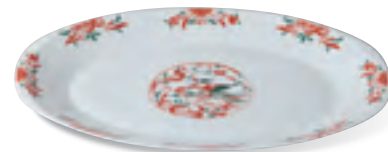

**5101-2-81**  
志野 盛鉢  
¥3,500 (税込¥3,850)  
・品: 盛鉢×1/φ24.5×6cm 18入 陶器  
・箱: 26.5×26×7cm ボール箱・重量: 1100g 万古焼

モダンでおしゃれなおもてなしの食器。

**5101-3-77**  
金乱線 楕円長鉢  
¥2,100 (税込¥2,310)  
・品: 長鉢×1/29×12×4.5cm 20入 磁器  
・箱: 29.5×15×5.5cm 化粧箱・重量: 720g 美濃焼