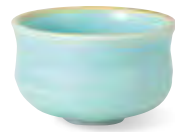

**5061-9-41**  
桜志野たたき 15231251

**5061-10-41**  
黄志野たたき 15231256

**5061-11-41**  
緑志野たたき 15231259

**5061-12-41**  
青志野たたき 15231264

茶せんの穂先を整え、型崩れを防ぎます。  
使用後に水洗いした茶せんをセットすることで  
自然に乾かしながら清潔に保ち、  
長くお使いいただけます。