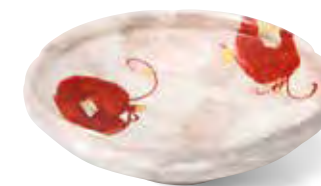

5015-7-23
金彩 赤椿L鉢
¥6,000 (税込¥6,600)

・品: L鉢×1/17×16.5×5.3cm 20入 陶器
・箱: 17.5×17.5×6cm 貼箱
・重量: 300g 美濃焼