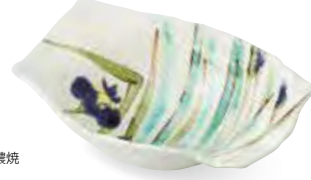

手描きの美しい器です。

手描き

**5018-4-23**  
手描き彩絵椿舟型盛鉢  
¥6,150 (税込¥6,765)  
・品:鉢×1/24.5×15.7×8.5cm 12入 陶器  
・箱:25.5×16.5×9cm 貼箱 ・重量:685g 美濃焼

手描きの美しい器です。

手描き

**5018-5-23**  
手描き彩絵アヤマ舟型盛鉢  
¥6,150 (税込¥6,765)  
・品:鉢×1/24.5×15.7×8.5cm 12入 陶器  
・箱:25.5×16.5×9cm 貼箱 ・重量:685g 美濃焼