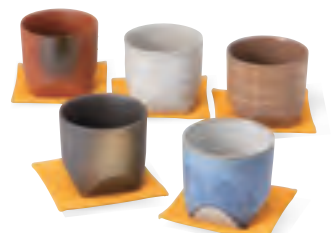

5097-2-43
ダイヤモンドロックグラス
五彩揃コースター付
¥4,000 (税込¥4,400)
・品: カップ×5/φ8.4×7.8cm・270cc 18入 陶器
・箱: 28.5×18.5×9cm 化粧箱
・重量: 1520g 美濃焼・付属品: コースター×5