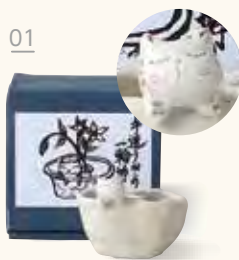

愛らしい表情がいつもの暮らしに  
そっと癒しを添えてくれます。  
ナリげなく置けるサイズで、  
さまざまな空間に調和します。

**5190-2-1**  
置き地蔵様二人  
¥2,600 (税込¥2,860)  
・品: 地蔵二人×1/9.5×6cm 36入 陶器  
・箱: 14×12×6cm 貼箱・重量: 270g 美濃焼

**5190-4-1**  
置き地蔵様六人  
¥3,600 (税込¥3,960)  
・品: 地蔵六人×1/13×6cm 24入 陶器  
・箱: 14×12×6cm 貼箱・重量: 350g 美濃焼