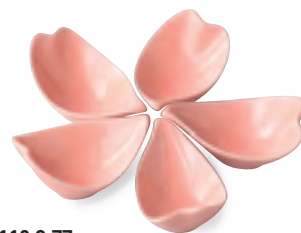

**5110-8-41**  
千鳥づくし 豆皿揃  
¥3,200 (税込¥3,520) 15231412  
・品:皿×5/φ9.5×2cm 50入 磁器  
・箱:10.2×10.2×5.5cm 化粧箱・重量:390g 美濃焼

桜の花びらが食卓に映えます。

**5110-9-77**  
桜花びら揃  
¥3,200 (税込¥3,520)  
・品:小付×5/9.8×6×3.7cm 20入 磁器  
・箱:25.4×17×4.4cm 化粧箱・重量:460g 美濃焼