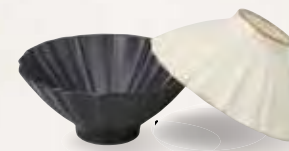

5135-2-24
稜花 ごはん茶碗ペア
¥3,300 (税込¥3,630) K-17
・品: 茶碗×2/14.5×6.3cm 30入 陶器
・箱: 16.3×17×9cm ポール箱
・重量: 497g 美濃焼