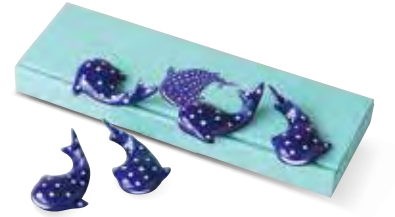

5177-2-30
波間の甚兵衛 箸置セット
¥2,200 (税込¥2,420) JG-017
・品: 箸置き×5/6.5×4×1.5cm 60入 磁器
・箱: 23.5×8.3×2.5cm 化粧箱・重量: 200g 中国製