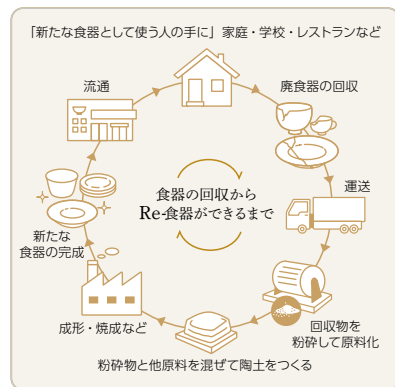

環境にもやさしい Re-食器

陶磁器という貴重な資源を再利用して、食卓に豊かさをお届け。廃棄されるはずだった陶磁器を粉砕し、陶土に混ぜ込み再生させた「Re-食器」。ベーシックな形と使いやすいサイズ感で、和洋中を問わず幅広い料理に活躍します。

エコマーク認定商品

うつわの原料である「土」は地球が長い時間をかけて蓄えた天然資源です。しかし、このまま使い続けると「土」はいずれ枯渇してしまいます。そのため不用になった器を国内各地より回収してもう一度「土」に戻し、資源として再利用することで、地球環境の保全や各地の埋立地の延命化に貢献しています。この製品は廃食器を粉砕し、原料20%以上の配合をした環境に優しい器です。

Sustainable Tableware

Environmentally friendly recycled clay vessels