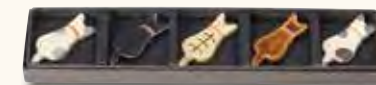

5189-8-77
おすわり猫箸置揃
¥3,800 (税込¥4,180)
・品: 箸置×5/5.7×2.4×1cm 40入 陶器
・箱: 25.5×5.5×1.8cm 化粧箱 ・重量: 100g 美濃焼