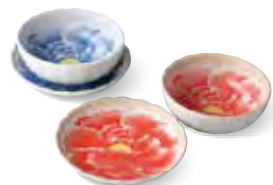

Momoyama Botan

桃山牡丹