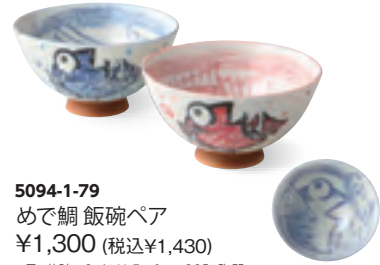

5094-1-79
めで鯛 飯碗ペア
¥1,300 (税込¥1,430)
・品: 茶碗×2/φ11.5×6cm 30入 陶器
・箱: 13×23.5×7cm ポール箱 ・重量: 385g 美濃焼