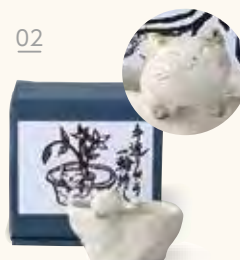

愛らしい表情がいつもの暮らしに  
そっと癒しを添えてくれます。  
ナリげなく置けるサイズで、  
さまざまな空間に調和します。

**5190-2-1**  
置き地蔵様二人  
¥2,600 (税込¥2,860)  
・品: 地蔵二人×1/9.5×6cm 36入 陶器  
・箱: 14×12×6cm 貼箱・重量: 270g 美濃焼

**5190-4-1**  
置き地蔵様六人  
¥3,600 (税込¥3,960)  
・品: 地蔵六人×1/13×6cm 24入 陶器  
・箱: 14×12×6cm 貼箱・重量: 350g 美濃焼