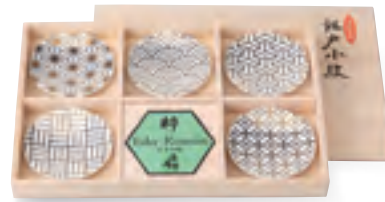

5110-3-43
江戸小紋 粋小皿揃 (白)
¥4,500 (税込¥4,950)
・品:皿×5/φ9.3×1.2cm 32入 磁器
・箱:32.5×21.7×3.5cm 木箱・重量:650g 美濃焼