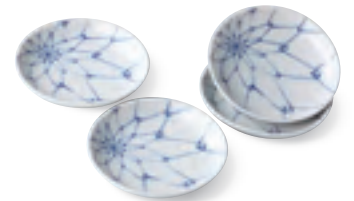

5109-7-98
網深口小皿 4客
¥1,500 (税込¥1,650)

・品: 小皿×4/10.3×10.3×2cm ・80g 36入 磁器
・箱: 23.4×23.4×3.5cm 化粧箱 ・重量: 500g 美濃焼