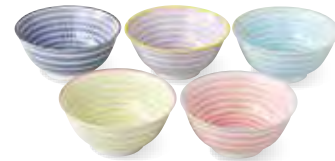

5166-2-41
とちり十草 4.8多用丼5色セット
¥4,500 (税込¥4,950)
・品:4.8多用丼×5/φ14.8×6cm 10入 磁器
・箱:32.5×32.5×8cm 化粧箱・重量:1900g 美濃焼