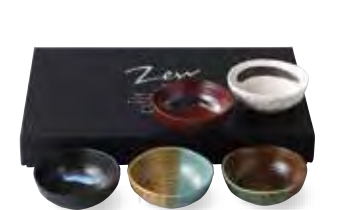

5151-3-36
銘陶の里 三角小鉢セット
¥2,000 (税込¥2,200)
・品: 小鉢×5/φ10.5×3.8cm 20入 陶器
・箱: 24.5×36.7×4.9cm 化粧箱 ・重量: 910g 美濃焼